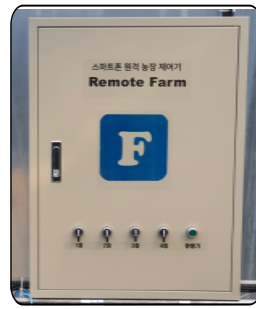

- ☑ 농장 맞춤 설계 제작
  농장의 제어기구 작동방식, 용량에 맞는 설계
- ☑ 신뢰 할 수 있는 공급사
  10년 이상의 원격 제어 기술 노하우 보유
  기업 (대기업, 관공서 납품)
- ☑ 지속적인 소프트웨어 업데이트
  자체 개발 앱으로 농가의 Needs 추가 반영

CCTV
: 자체 개발 앱으로 실시간보면서 제어

온습도, 우적센서, 전류 및 정전감지, 각종센서 확인
: 센서의 설정값에 따라 제어자동설정,
모바일로 알림메세지 및 알림(사이렌) 전송

그룹설정 및 동시동작
: 개별동작을 그룹설정하여 한꺼번에 제어설정

자동 동작 설정
: 센서 측정 값에 따라 제어 대상 자동 제어
설정 요일과 시간 설정도 OK

단단제어 예시: 5분마다 실내 온도를 측정하여 3
6℃ 이상으로 30초간 유지시 15초간 천창 개폐기
를 엽니다. 갑작스런 온도 변화로 인한 작물의 피
해를 최소화 할 수 있습니다.

충남 금산 딸기농장