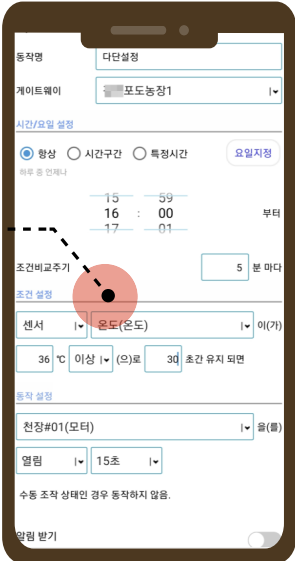

농림수산식품교육문화정보원 스마트 팜 확산사업 참여 기업

- ☑ 농장 맞춤 설계 제작
농장의 제어기구 작동방식, 용량에 맞는 설계
- ☑ 신뢰 할 수 있는 공급사
10년 이상의 원격 제어 기술 노하우 보유
기업 (대기업, 관공서 납품)
- ☑ 지속적인 소프트웨어 업데이트
자체 개발 앱으로 농가의 Needs 추가 반영

CCTV
: 자체 개발 앱으로 실시간보면서 제어

온습도, 우적센서, 전류 및 정전감지, 각종센서 확인
: 센서의 설정값에 따라 제어자동설정,
모바일로 알림메세지 및 알림(사이렌) 전송

그룹설정 및 동시동작
: 개별동작을 그룹설정하여 한꺼번에 제어설정

자동 동작 설정
: 센서 측정 값에 따라 제어 대상 자동 제어
설정 요일과 시간 설정도 OK

단단제어 예시: 5분마다 실내 온도를 측정하여 3
6℃ 이상으로 30초간 유지시 15초간 천창 개폐기
를 엽니다. 갑작스런 온도 변화로 인한 작물의 피
해를 최소화 할 수 있습니다.